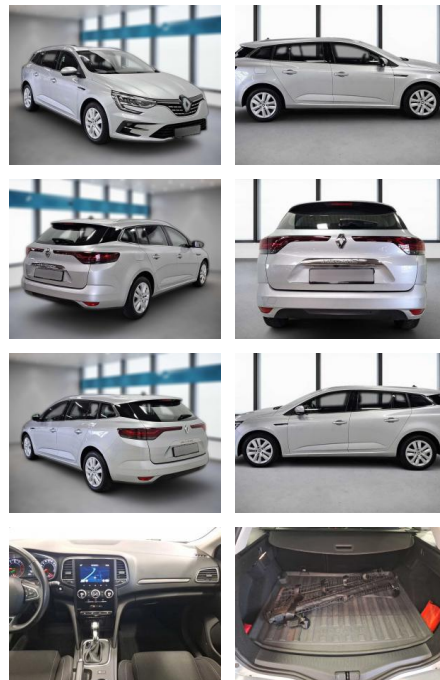

## Renault Megane Megane Grandtour

DB03-100246708 Angebotsnr.:

Erstzulassung:	Kilometer:	Farbe:	Leistung:	Kraftstoffart:
01.08.2022	56.561	Grau	103 kW / 140 PS	Benzin

**PREIS**  
**20.000 €**