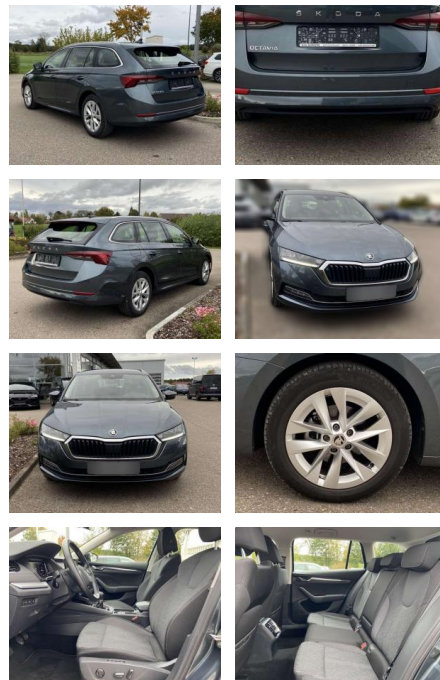

Ihr Ansprechpartner

Herr Khambis Kuraischie
E-Mail: info@azmeppen.de
Telefon: 0162 7741774

Autozentrum Meppen
Lingener Strasse 61 - 49716 Meppen - Tel.: 0162 / 7741774

Skoda Octavia Combi 2.0 TDI Style

SS00-116759 **Angebotsnr.:**

Erstzulassung:	Kilometer:	Farbe:	Leistung:	Kraftstoffart:
01.03.2021	55.393		85 kW / 116 PS	Benzin

PREIS
22.190 €

FINANZIERUNGSBEISPIEL
Laufzeit: 72 Monate Anzahlung: 25 %
Basis-Finanzierung:* Mtl. Rate:
Zielraten-Finanzierung:** **188 €**