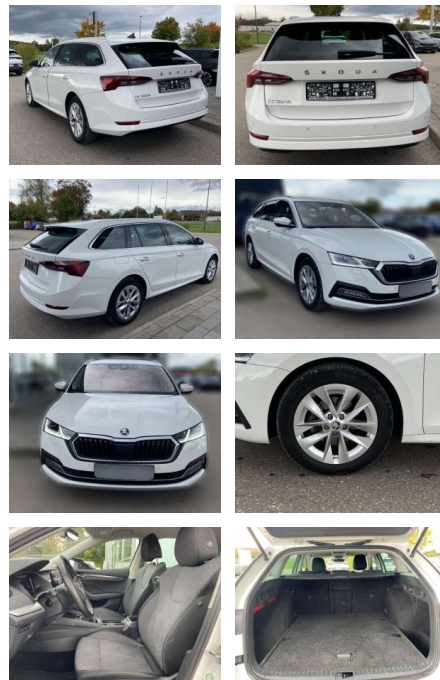

Ihr Ansprechpartner

Herr Khambis Kuraischie
E-Mail: info@azmeppen.de
Telefon: 0162 7741774

Autozentrum Meppen
Lingener Strasse 61 - 49716 Meppen - Tel.: 0162 / 7741774

Skoda Octavia Combi 2.0 TDI Style First

SS00-024216 **Angebotsnr.:**

Erstzulassung:	Kilometer:	Farbe:	Leistung:	Kraftstoffart:
01.09.2020	41.563		85 kW / 116 PS	Benzin

PREIS
23.020 €

FINANZIERUNGSBEISPIEL

Laufzeit: 72 Monate Anzahlung: 25 %
Basis-Finanzierung:* Mtl. Rate:
Zielraten-Finanzierung:** **195 €**