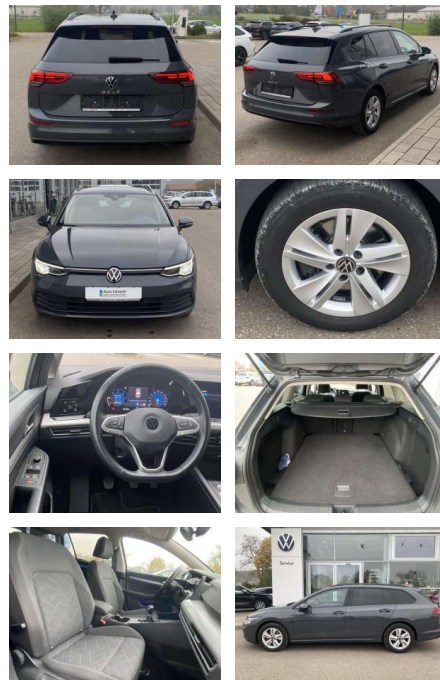

Ihr Ansprechpartner

Herr Besart Mustafa
E-Mail: info@azmeppen.de
Telefon: 0160 90201020

Autozentrum Meppen
Lingener Strasse 61 - 49716 Meppen - Tel.: 0162 / 7741774

Volkswagen Golf Variant 2.0 TDI LIFE NAVI+LED

SS00-518536 **Angebotsnr.:**

Erstzulassung:	Kilometer:	Farbe:	Leistung:	Kraftstoffart:
01.07.2021	65.882		85 kW / 116 PS	Benzin

PREIS
20.130 €

FINANZIERUNGSBEISPIEL
Laufzeit: 72 Monate Anzahlung: 25 %
Basis-Finanzierung:* Mtl. Rate:
Zielraten-Finanzierung:** **170 €**