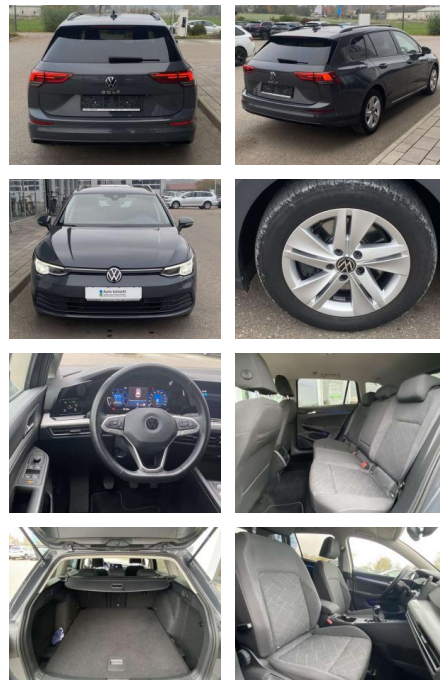

SS00-518536AAngebotsnr.:

Erstzulassung:	Kilometer:	Farbe:	Leistung:	Kraftstoffart:
01.07.2021	65.882		85 kW / 116 PS	Benzin

PREIS
21.470 €

FINANZIERUNGSBEISPIEL
Laufzeit: 72 Monate Anzahlung: 25 %
Basis-Finanzierung:* Mtl. Rate:
Zielraten-Finanzierung:** **182 €**