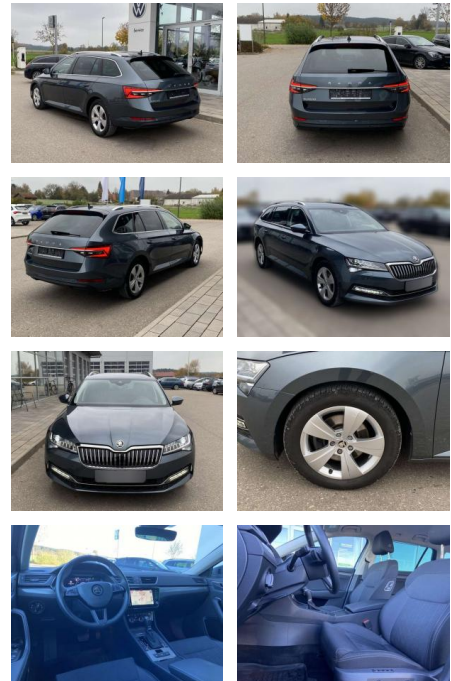

Ihr Ansprechpartner

Herr Besart Mustafa
E-Mail: info@azmeppen.de
Telefon: 0160 90201020

Autozentrum Meppen
Lingener Strasse 61 - 49716 Meppen - Tel.: 0162 / 7741774

Skoda Superb Combi 2.0 TSI DSG Style EL.HECK

SS00-062750 **Angebotsnr.:**

Erstzulassung:	Kilometer:	Farbe:	Leistung:	Kraftstoffart:
01.05.2020	51.796	Grau	140 kW / 190 PS	Benzin

PREIS
30.430 €

FINANZIERUNGSBEISPIEL

Laufzeit: 72 Monate Anzahlung: 25 %
Basis-Finanzierung:* Mtl. Rate:
Zielraten-Finanzierung:** **258 €**