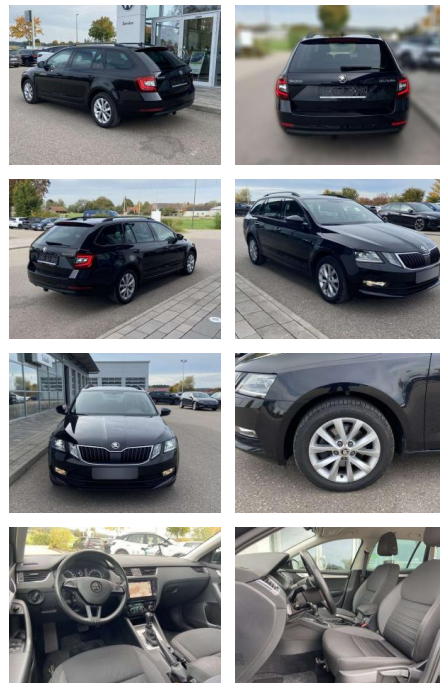

SS00-173101 **Angebotsnr.:**

Erstzulassung:	Kilometer:	Farbe:	Leistung:	Kraftstoffart:
01.07.2020	66.214		110 kW / 150 PS	Benzin

PREIS
22.190 €

FINANZIERUNGSBEISPIEL
Laufzeit: 72 Monate Anzahlung: 25 %
Basis-Finanzierung:* Mtl. Rate:
Zielraten-Finanzierung:** **188 €**