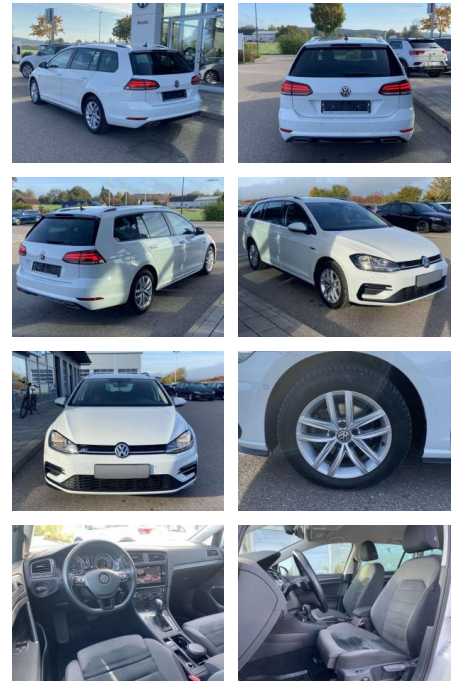

SS00-536897 **Angebotsnr.:**

Erstzulassung:	Kilometer:	Farbe:	Leistung:	Kraftstoffart:
01.01.2020	55.247		110 kW / 150 PS	Benzin

PREIS
22.190 €

FINANZIERUNGSBEISPIEL
Laufzeit: 72 Monate Anzahlung: 25 %
Basis-Finanzierung:* Mtl. Rate:
Zielraten-Finanzierung:** **1.88 €**