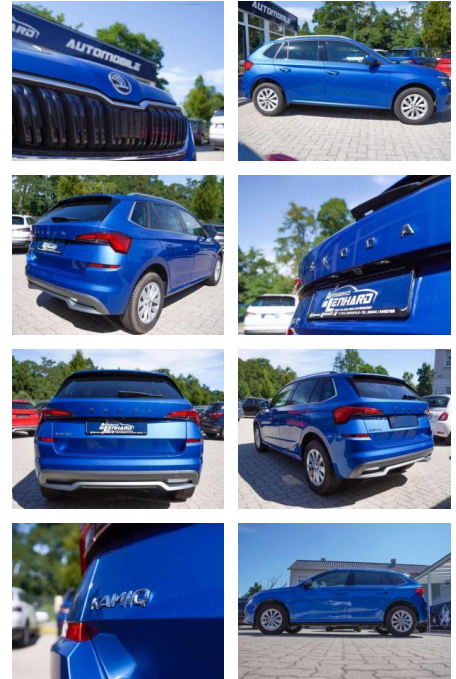

## Skoda Kamiq \* ViCo\*SmartLink\*DAB

AL36-6324 **Angebotsnr.:**

Erstzulassung:	Kilometer:	Farbe:	Leistung:	Kraftstoffart:
01.06.2023	28.368	Blau	81 kW / 110 PS	Benzin

**PREIS**  
**22.510 €**