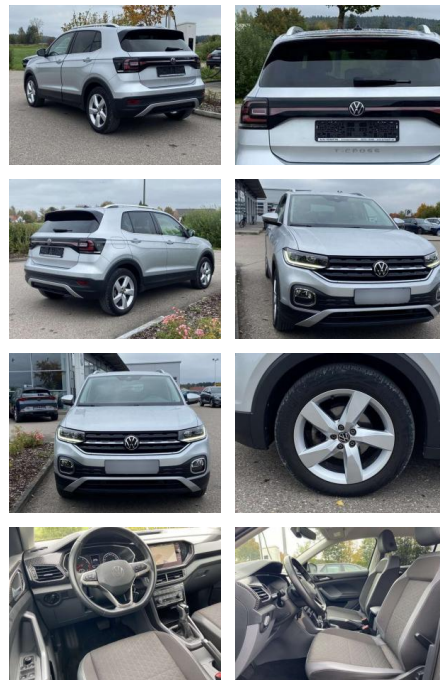

SS00-143768 **Angebotsnr.:**

Erstzulassung:	Kilometer:	Farbe:	Leistung:	Kraftstoffart:
01.08.2021	25.076		110 kW / 150 PS	Benzin

PREIS
25.080 €

FINANZIERUNGSBEISPIEL
Laufzeit: 72 Monate Anzahlung: 25 %
Basis-Finanzierung:* Mtl. Rate:
Zielraten-Finanzierung:** **212 €**