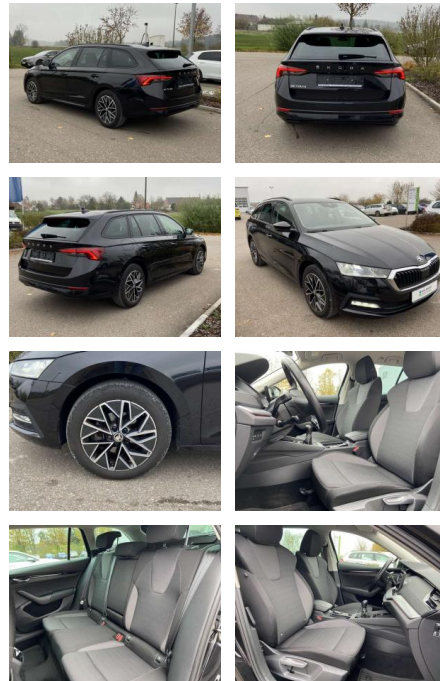

## Skoda Octavia Combi 1.5 TSI Ambition 17"

SS00-028698 **Angebotsnr.:**

Erstzulassung:	Kilometer:	Farbe:	Leistung:	Kraftstoffart:
01.07.2021	28.758		110 kW / 150 PS	Benzin

**PREIS**  
**27.140 €**