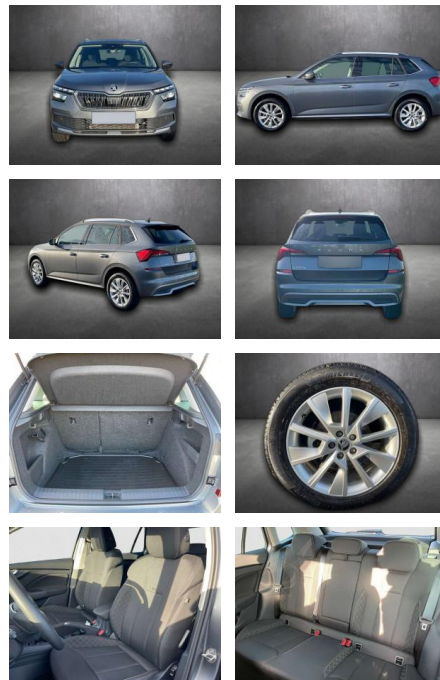

Ihr Ansprechpartner

Herr Besart Mustafa
E-Mail: info@azmeppen.de
Telefon: 0160 90201020

Autozentrum Meppen
Lingener Strasse 61 - 49716 Meppen - Tel.: 0162 / 7741774

Skoda Kamiq Ambition TSI

AZ06-3024287 **Angebotsnr.:**

Erstzulassung:	Kilometer:	Farbe:	Leistung:	Kraftstoffart:	Verbr. komb.	CO2-Emission	CO2-Klasse (WLTP)
01.01.2024	13.470	Grau	81 kW / 110 PS	Benzin	6,0 l/100km	135 g/km	D

PREIS
24.910 €

FINANZIERUNGSBEISPIEL

Laufzeit: 72 Monate   Anzahlung: 25 %
Basis-Finanzierung:*   Mtl. Rate:
Zielraten-Finanzierung:** **211 €**

* Basisfinanzierung: Anzahlung: 6.228 Euro, Laufzeit: 72 Monate, Nettodarlehen: 18.683 Euro, Gesamtbetrag: 29.389 Euro, Zinssätze: 7.71% Sollz. (gebunden), 7.99% eff.
** Zielratenfinanzierung: Anzahlung: 6.228 Euro, Laufzeit: 72 Monate, Nettodarlehen: 18.683 Euro, Zielrate: 12.455 Euro, Gesamtbetrag: 31.130 Euro, Zinssätze: 7.71% Sollz. (gebunden), 7.99% eff.,

Vermittlung für: Santander Consumer Bank
Repräsentatives Beispiel gem. § 17 Abs. 4 PAngV. Diese Finanzierungsangebote sind Beispiele. Gerne ermitteln wir für Sie Ihr individuelles Angebot.

Ausstattung

Multimedia

- Radio

Weiteres

- Fahrzeug-Nr. für Kundenanfragen: 30242874 ehem. brutto Listen Neupreis zum Zeitpunkt der Auslieferung 32.957
- - EUR. Sicherheit Spurhalte assist "FRONT ASSIST" Radarbeobachtung des Raums vor dem Fzg.
- inkl. City ANB
- ohne adaptive Reifendruckkontrolle Kindersitzverankerung für Kindersitzsystem I-Size
- 2 x top tether und Kindersitzverankerung vorn BF-Seite Notrufsystem eCall+ Komfort Zentralverriegelung "Keyless-Go" ohne Safesicherung Mit Verkehrszeichenerkennung "Virtual Cockpit" Sicherheitsinnenspiegel automatisch abblendbar Climatronic mit

- FCKW-frei Schlüssel für Schließsystem mit Fernbedienung
- Scheibenwischer-Intervallschaltung mit Licht/Regensensor Fensterheber mit Komfortschaltung und Abschaltsicherung
- elektrisch Servolenkung Sportive Drive Mode Select ohne Chassis Presets Media Navi Amundsen 9
- 2" Sprachsteuerung DAB - Digitaler Radioempfang Web Radio Bluetooth mit Wireless Charging (LTE) Wired & Wireless Smart Link+ 2 USB Typ-C vorne und 2 USB Typ-C hinten USB in Dachhimmel (typ C - nur laden)ng Technik
- Geschwindigkeitsregelanlage + Speedlimiter Mit Rückfahrkamerasystem (Ausf.2) 7-Gang-Automatikgetriebe Berganfahrassistent Einparkhilfe vorne + hinten Start/Stop-Anlage mit Rekuperation ECO-Funktion Bordcomputer Scheckheft gepflegt Umweltplakette