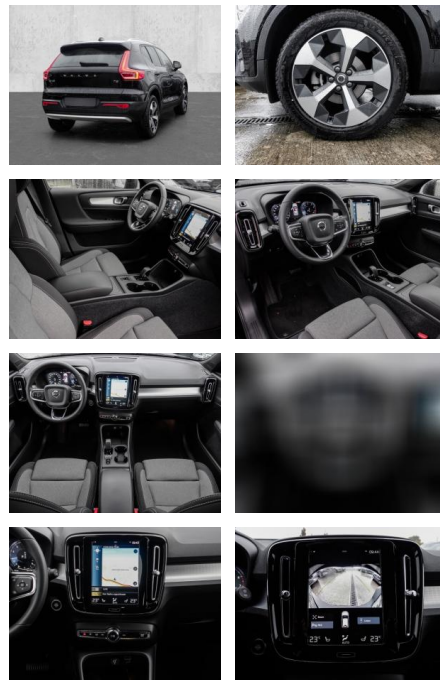

Ihr Ansprechpartner

Herr Besart Mustafa
E-Mail: info@azmeppen.de
Telefon: 0160 90201020

Autozentrum Meppen
Lingener Strasse 61 - 49716 Meppen - Tel.: 0162 / 7741774

Volvo XC40 Core 2WD T2 EU6d Navi digitales

MA05-4309-24 Angebotsnr.:

Erstzulassung:	Kilometer:	Farbe:	Leistung:	Kraftstoffart:
01.10.2023	9.624	Schwarz	95 kW / 129 PS	Benzin

PREIS
33.840 €

FINANZIERUNGSBEISPIEL

Laufzeit: 72 Monate   Anzahlung: 25 %
Basis-Finanzierung:*   Mtl. Rate:
Zielraten-Finanzierung:** **287 €**

* Basisfinanzierung: Anzahlung: 8.460 Euro, Laufzeit: 72 Monate, Nettodarlehen: 25.380 Euro, Gesamtbetrag: 39.924 Euro, Zinssätze: 7.71% Sollz. (gebunden), 7.99% eff.
** Zielratenfinanzierung: Anzahlung: 8.460 Euro, Laufzeit: 72 Monate, Nettodarlehen: 25.380 Euro, Zielrate: 16.920 Euro, Gesamtbetrag: 42.289 Euro, Zinssätze: 7.71% Sollz. (gebunden), 7.99% eff.,

Vermittlung für: Santander Consumer Bank
Repräsentatives Beispiel gem. § 17 Abs. 4 PAngV. Diese Finanzierungsangebote sind Beispiele. Gerne ermitteln wir für Sie Ihr individuelles Angebot.

Ausstattung

Sicherheit

- PDC Park Distance Control hinten
- Anti-Blockiersystem ABS
- Antischlupfregelung ASC+T
- elektronische Stabilitätskontrolle (ESP / DSP)
- Servolenkung
- Regensensor
- Wegfahrsperrung
- Kindersitzbefestigung
- **ABS**
- Airbag
- Beifahrer-Airbag
- Wegfahrsperrung
- Seitenairbags
- ESP
- Reifendruckkontrolle
- Traktionskontrolle
- Kopfairbag
- Knieairbag
- Kindersitzbefestigung

- Anhängerstabilisierung
- Notrad
- **Entertainment: Navigationssystem**
- Soundsystem
- Radio
- Telefonvorbereitung
- AUX-In
- USB-Anschluss
- MP3
- Bluetooth
- Freisprecheinrichtung
- Apple CarPlay
- Android Auto
- DAB
- Induktionsladen für Smartphones
- •

Multimedia

- Radio
- Navigation mit Bildschirm
- MP3 Anschluss

Bluetooth

Komfort

- Zentralverriegelung
- **Servolenkung**
- Zentralverriegelung
- Elektrischer Fensterheber
- Sitzheizung
- Elektrische Aussenspiegel
- Teilbare Rücksitzlehne
- Tempomat
- Park Distance Control
- Multifunktionslenkrad
- Keyless Go Startfunktion
- Innenspiegel autom. abblendbar
- Mittelarmlehne
- Innenraumfilter
- Lenksäule einstellbar
- Elektrische Heckklappe
- Keyless Entry
- Ambientebeleuchtung

STÄNDIG ÜBER 15.000 FAHRZEUGE IM BESTAND!