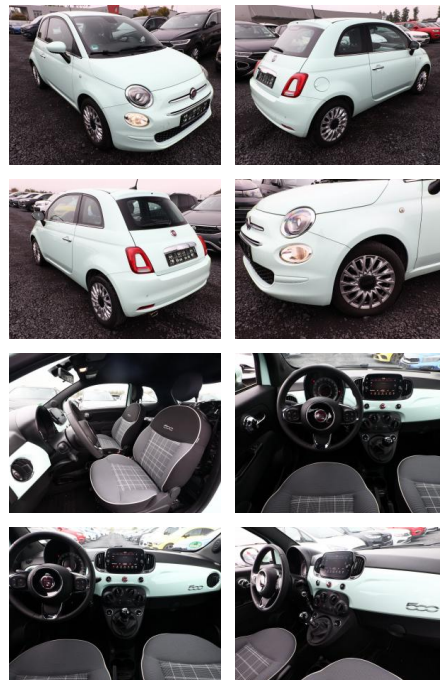

AT27-GW-ABO **Angebotsnr.:**

Erstzulassung:	Kilometer:	Farbe:	Leistung:	Kraftstoffart:
29.01.2020	28.361		51 kW / 69 PS	Benzin

PREIS
13.560 €

FINANZIERUNGSBEISPIEL
Laufzeit: 72 Monate Anzahlung: 25 %
Basis-Finanzierung:* Mtl. Rate:
Zielraten-Finanzierung:** **115 €**