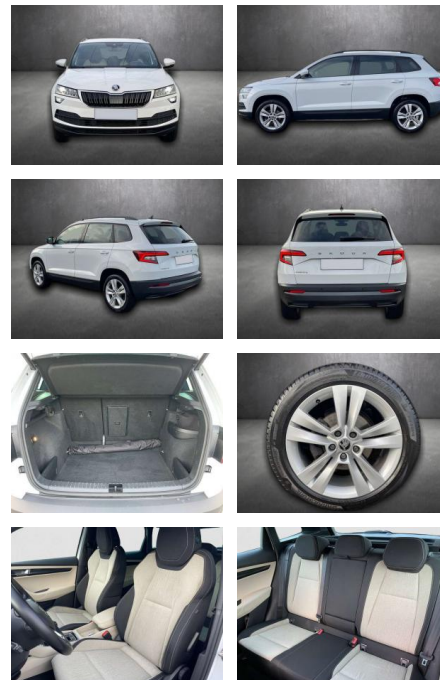

Erstzulassung:	Kilometer:	Farbe:	Leistung:	Kraftstoffart:
01.03.2020	77.300	Weiß	110 kW / 150 PS	Benzin

PREIS
23.220 €

FINANZIERUNGSBEISPIEL
Laufzeit: 72 Monate Anzahlung: 25 %
Basis-Finanzierung:* Mtl. Rate:
Zielraten-Finanzierung:** **197 €**