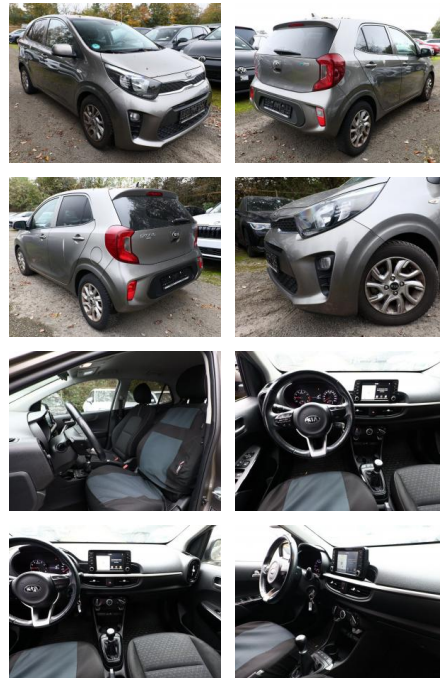

AT27-GW-ASG Angebotssnr.:

Erstzulassung:	Kilometer:	Farbe:	Leistung:	Kraftstoffart:
02.12.2019	47.300	Silber	62 kW / 84 PS	Benzin

PREIS
11.040 €

FINANZIERUNGSBEISPIEL

Laufzeit: 72 Monate Anzahlung: 25 %
Basis-Finanzierung:* Mtl. Rate:
Zielraten-Finanzierung:** Mtl. Rate: **94 €**