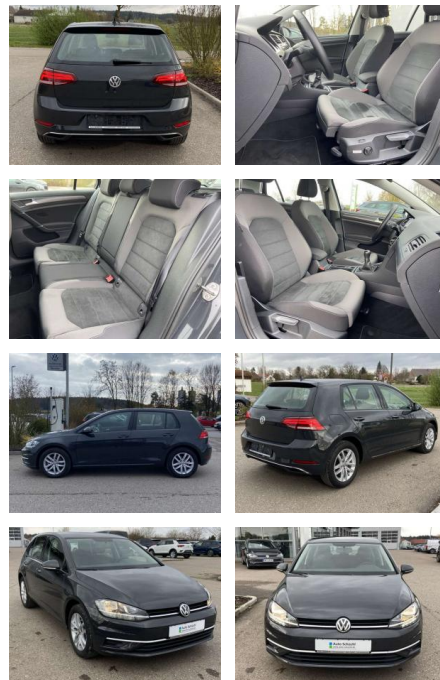

Ihr Ansprechpartner

Herr Besart Mustafa
E-Mail: info@azmeppen.de
Telefon: 0

Autozentrum Meppen
Lingener Strasse 61 - 49716 Meppen - Tel.: 0162 / 7741774

Volkswagen Golf 1.6 TDI COMFORTLINE NAVI+SHZ+PDC

SS00-087253 **Angebotsnr.:**

Erstzulassung:	Kilometer:	Farbe:	Leistung:	Kraftstoffart:
01.07.2019	25.250		85 kW / 116 PS	Benzin

PREIS
19.000 €

FINANZIERUNGSBEISPIEL

Laufzeit: 72 Monate   Anzahlung: 25 %
Basis-Finanzierung:*   Mtl. Rate:
Zielraten-Finanzierung:** **161 €**

* Basisfinanzierung: Anzahlung: 4.750 Euro, Laufzeit: 72 Monate, Nettodarlehen: 14.250 Euro, Gesamtbetrag: 22.416 Euro, Zinssätze: 7.71% Sollz. (gebunden), 7.99% eff.
** Zielratenfinanzierung: Anzahlung: 4.750 Euro, Laufzeit: 72 Monate, Nettodarlehen: 14.250 Euro, Zielrate: 9.500 Euro, Gesamtbetrag: 23.744 Euro, Zinssätze: 7.71% Sollz. (gebunden), 7.99% eff.,

Vermittlung für: Santander Consumer Bank
Repräsentatives Beispiel gem. § 17 Abs. 4 PAngV. Diese Finanzierungsangebote sind Beispiele. Gerne ermitteln wir für Sie Ihr individuelles Angebot.

Ausstattung

Sicherheit

- Anti-Blockiersystem ABS

Multimedia

- Radio

Interieur

- Sitzheizung vorne Mittelarmlehne vorne Kindersitzverankerung für Kindersitzsystem ISOFIX Rücksitzbanklehne geteilt umlegbar mit Mittelarmlehne ergoActive Sitz mit 14-Wege-Einstellung auf der Fahrerseite klimatisiertes Handschuhfach Sport-Komfortsitze vorne el. Lendenwirbelstütze Fahrersitz mit Massagefunktion Multifunktions-Lederlenkrad 2 Leseleuchten vorn und 2 hinten Make-Up Spiegel
- beleuchtet Vordersitze höhenverstellbar

Exterieur

- beheizbare Scheibenwaschdüsen vorne Außenspiegel el. einstellbar und beheizbar Leichtmetallräder 16" Licht- und Sicht: Tagfahrlicht Scheinwerferreinigungsanlage LED-Heckleuchten LED-Tagfahrlicht Technik: Seitenairbags vorne Front-Assist mit City-Notbremsassistent Einparkhilfe vorne und hinten Scheckheftgepflegt ESP
- ASR und Traktionskontrolle Servotronic Fernbedienung (ZV) 4 x elektrische Fensterheber el. Differenzialsperre (XDS) Reifendruckkontrolle Automatische Distanzregelung ACC (Abstandstempomat) Start-Stop-Automatik Guide & Inform-fähig Multifunktionsanzeige Plus el. Parkbremse inkl. AutoHold-Funktion Climatic 5-Gang-Schaltgetriebe SCR (AdBlue) Pannen-Set Euro 6d-TEMP

- Samstags bis 16:00 Uhr geöffnet. Gerne beraten wir Sie über günstige Finanzierungsmodelle und nehmen Ihr derzeitiges Fahrzeug in Zahlung. www.auto-schuechl.de/finanzierung Irrtümer
- Änderungen oder Zwischenverkauf vorbehalten. www.auto-schuechl.de

Weiteres

- Diesel

STÄNDIG ÜBER 15.000 FAHRZEUGE IM BESTAND!