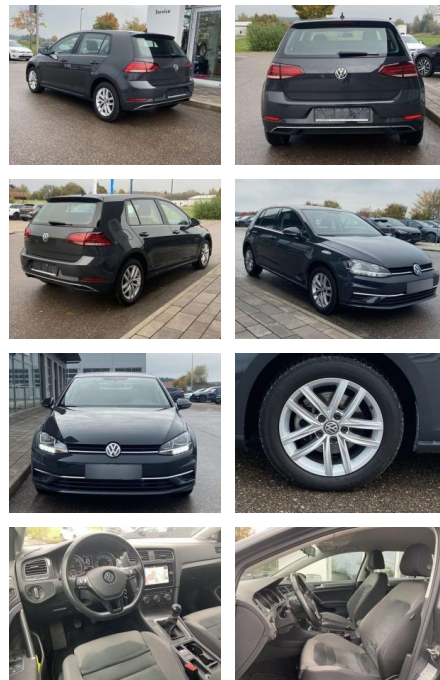

Erstzulassung:	Kilometer:	Farbe:	Leistung:	Kraftstoffart:
01.07.2019	25.549		85 kW / 116 PS	Benzin

PREIS
19.000 €

FINANZIERUNGSBEISPIEL

Laufzeit: 72 Monate Anzahlung: 25 %
Basis-Finanzierung:* Mtl. Rate:
Zielraten-Finanzierung:** **161 €**