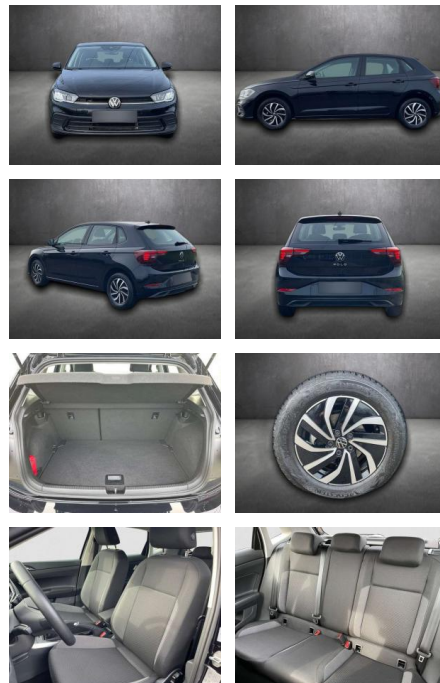

Erstzulassung:	Kilometer:	Farbe:	Leistung:	Kraftstoffart:	Verbr. komb.	CO2-Emission	CO2-Klasse (WLTP)
01.01.2024	12.730	Schwarz	70 kW / 95 PS	Benzin	5,4 l/100km	122 g/km	D

PREIS
19.040 €

FINANZIERUNGSBEISPIEL
Laufzeit: 72 Monate Anzahlung: 25 %
Basis-Finanzierung:* Mtl. Rate:
Zielraten-Finanzierung:** **161 €**