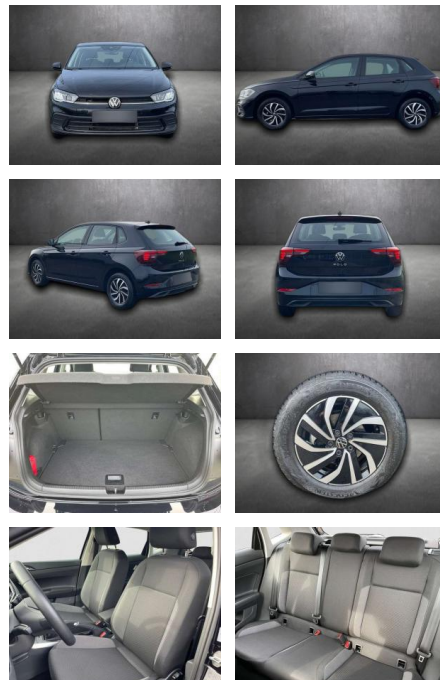

## Volkswagen Polo Life

AZ06-40240858 **Angebotsnr.:**

Erstzulassung:	Kilometer:	Farbe:	Leistung:	Kraftstoffart:	Verbr. komb.	CO2-Emission	CO2-Klasse (WLTP)
01.01.2024	12.730	Schwarz	70 kW / 95 PS	Benzin	5,4 l/100km	122 g/km	D