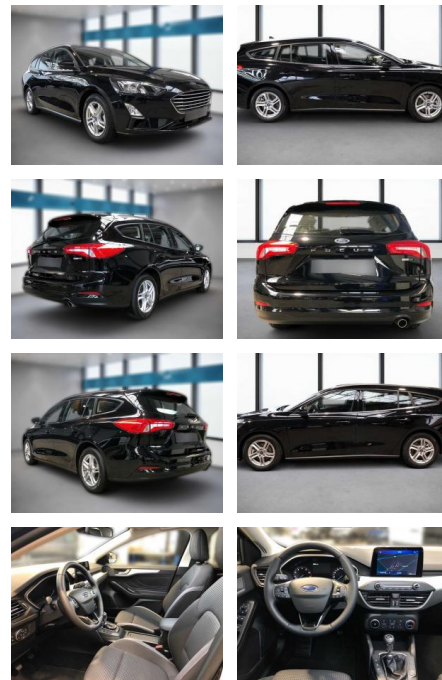

Ihr Ansprechpartner

Herr Besart Mustafa
E-Mail: info@azmeppen.de
Telefon: 0160 90201020

Autozentrum Meppen
Lingener Strasse 61 - 49716 Meppen - Tel.: 0162 / 7741774

Ford Focus

DB06-100236282 Angebotsnr.:

Erstzulassung:	Kilometer:	Farbe:	Leistung:	Kraftstoffart:
01.01.2022	18.653	Schwarz	92 kW / 125 PS	Hybrid

PREIS
20.250 €

FINANZIERUNGSBEISPIEL

Laufzeit: 72 Monate   Anzahlung: 25 %
Basis-Finanzierung:*   Mtl. Rate:
Zielraten-Finanzierung:** **172 €**

* Basisfinanzierung: Anzahlung: 5.063 Euro, Laufzeit: 72 Monate, Nettodarlehen: 15.188 Euro, Gesamtbetrag: 23.891 Euro, Zinssätze: 7.71% Sollz. (gebunden), 7.99% eff.
** Zielratenfinanzierung: Anzahlung: 5.063 Euro, Laufzeit: 72 Monate, Nettodarlehen: 15.188 Euro, Zielrate: 10.125 Euro, Gesamtbetrag: 25.307 Euro, Zinssätze: 7.71% Sollz. (gebunden), 7.99% eff.,

Vermittlung für: Santander Consumer Bank
Repräsentatives Beispiel gem. § 17 Abs. 4 PAngV. Diese Finanzierungsangebote sind Beispiele. Gerne ermitteln wir für Sie Ihr individuelles Angebot.

Ausstattung

Sicherheit

- PDC Park Distance Control hinten
- Anti-Blockiersystem ABS
- Antischlupfregelung ASC+T
- elektronische Stabilitätskontrolle (ESP / DSP)
- Servolenkung
- Regensensor
- Wegfahrsperre
- Kindersitzbefestigung
- PDC Park Distance Control vorne

Multimedia

- Radio
- Navigation mit Bildschirm
- Bluetooth

Komfort

- Zentralverriegelung
- Bordcomputer

Interieur

- Multifunktionslenkrad
- Sportsitze
- el. Fensterheber
- Sitzheizung

Exterieur

- Leichtmetallfelgen
- metallic
- Nebelscheinwerfer
- Dachreling

Weiteres

- Lichtsensor
- elektrische Aussenspiegel
- Start Stop Automatik
- Fahrzeug-Nr: **100236282 Media ***
- **Audio-Navigationssystem Ford mit AppLink**
- Ford SYNC 3 mit Navigation *
- Media-Anschlüsse USB vorne * Wifi Netzwerk * Mobiltelefonintegration Apple

- **6 Lautsprecher * Bluetooth inkl. Telefonbedienung und inkl. Musik Streaming * Radioempfang digital (DAB) * Vorrüstung Mobiltelefon/Handy mit Bluetooth-/USB-Schnittstelle * Bluetooth Komfort * Klimaanlage * Media Control Touch Screen * Mobiltelefonvorbereitung Ladefunktion * Vordersitze**
- individuell und variabel beheizbar * Sportsitze vorn * Servolenkung elektrisch * Zentralverriegelung mit Fernbedienung * Fensterheber elektrisch vorn + hinten mit Komfortschließung * Sprachbedienung für Radio
- **für Telefon und für Navigationssystem * Multifunktionslenkrad höhenverstellbar und längsverstellbar * Lenkrad heizbar * Lendenwirbelstütze Sitz vorn links * Start/Stop-Anlage * Frontscheibe heizbar * Außenspiegel elektr. verstell- und heizbar**

STÄNDIG ÜBER 15.000 FAHRZEUGE IM BESTAND!