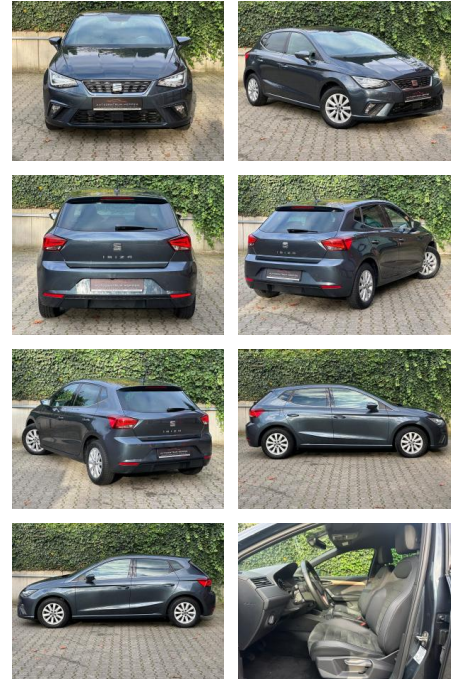

## Seat Ibiza 1.0 TSI Xcellence \*Led\*Rückfahrkamera...

AM65-KK2410-~~Angel~~50190..

|                       |                   |               |                  |                       |
|-----------------------|-------------------|---------------|------------------|-----------------------|
| <b>Erstzulassung:</b> | <b>Kilometer:</b> | <b>Farbe:</b> | <b>Leistung:</b> | <b>Kraftstoffart:</b> |
| 05.11.2019            | 55.000            |               | 70 kW / 95 PS    | Benzin                |