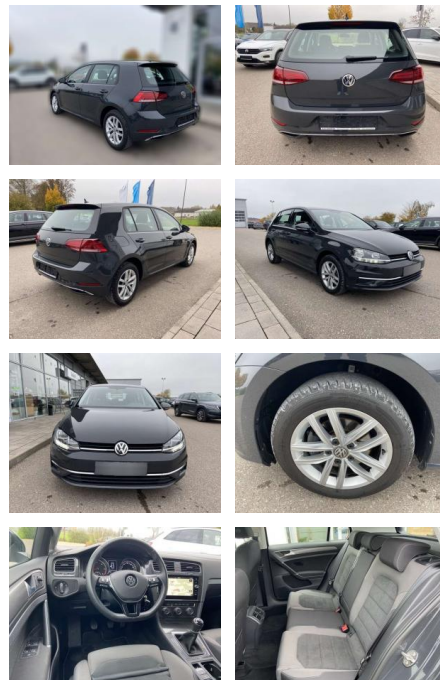

Erstzulassung:	Kilometer:	Farbe:	Leistung:	Kraftstoffart:
01.07.2019	29.260		85 kW / 116 PS	Benzin

PREIS
19.000 €

FINANZIERUNGSBEISPIEL

Laufzeit: 72 Monate Anzahlung: 25 %
Basis-Finanzierung:* Mtl. Rate:
Zielraten-Finanzierung:** **161 €**