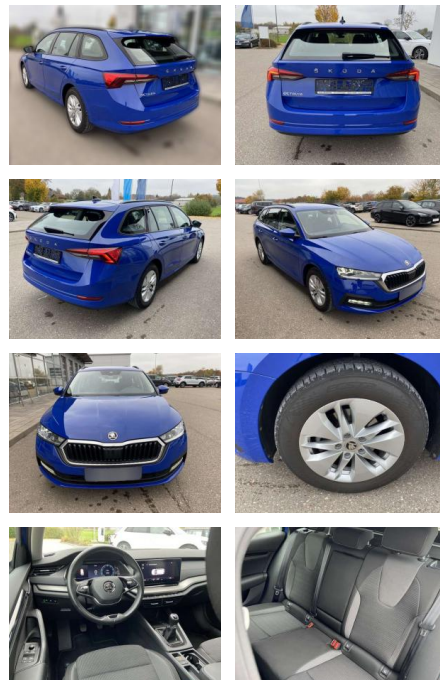

## Skoda Octavia Combi 1.0 TSI Ambition Neues

SS00-075684 **Angebotsnr.:**

<b>Erstzulassung:</b>	<b>Kilometer:</b>	<b>Farbe:</b>	<b>Leistung:</b>	<b>Kraftstoffart:</b>
01.12.2020	36.560		81 kW / 110 PS	Benzin