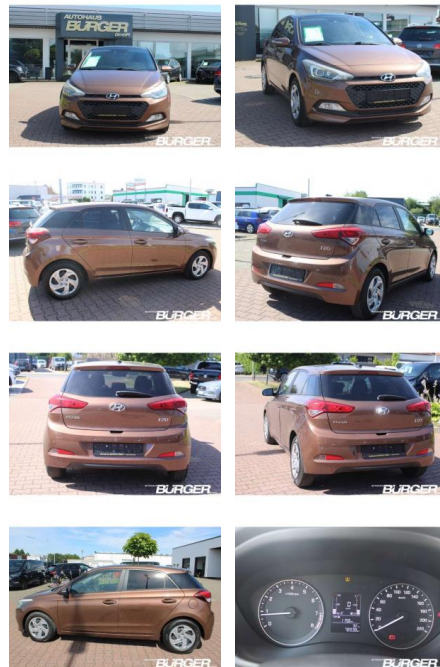

## Hyundai i20 Intro Edition 1.2 Panorama SHZ

CB01-Z005235Angebotsnr.:

VERKAUFT

**AUTOHAUS BURGER** GmbH  
- JETZT 2x in NRW -  
Bitte halten Sie vorab Rücksprache mit unserem Verkaufsteam, an welchem Standort sich Ihr Fahrzeug befindet.  
Autohaus Bürger GmbH · Zum Pier 56 · 44536 Lünen · 0231 - 9818 9339 · www.ahcb.de  
Auto Roll GmbH · Donnerwenge 2 · 57439 Attendorn · 02722 - 632 510 · www.auto-roll.de

**Erstzulassung:** 01.03.2015    **Kilometer:** 78.938    **Farbe:** Braun    **Leistung:** 62 kW / 84 PS    **Kraftstoffart:** Benzin

**PREIS**  
**10.640 €**

**FINANZIERUNGSBEISPIEL**  
Laufzeit: 72 Monate    Anzahlung: 25 %  
Basis-Finanzierung:\*    Mtl. Rate:  
Zielraten-Finanzierung:\*\*    Mtl. Rate: **90 €**