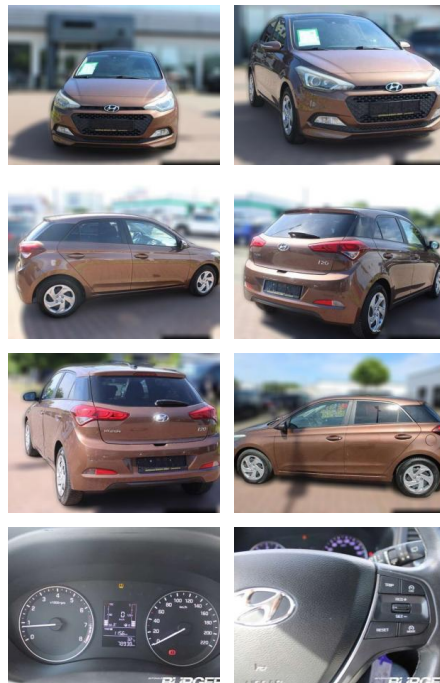

Autozentrum Meppen
Lingener Strasse 61 - 49716 Meppen - Tel.: 0162 / 7741774

Ihr Ansprechpartner

Herr Khambis Kuraischie
E-Mail: info@azmeppen.de
Telefon: 0162 7741774

Hyundai i20 Intro Edition 1.2 Panorama SHZ

CB01-Z005235Angebotsnr.:

Erstzulassung:	Kilometer:	Farbe:	Leistung:	Kraftstoffart:
01.03.2015	78.938	Braun	62 kW / 84 PS	Benzin

PREIS
10.020 €

FINANZIERUNGSBEISPIEL

Laufzeit: 72 Monate Anzahlung: 25 %
Basis-Finanzierung:* Mtl. Rate:
Zielraten-Finanzierung:** Mtl. Rate: **85 €**