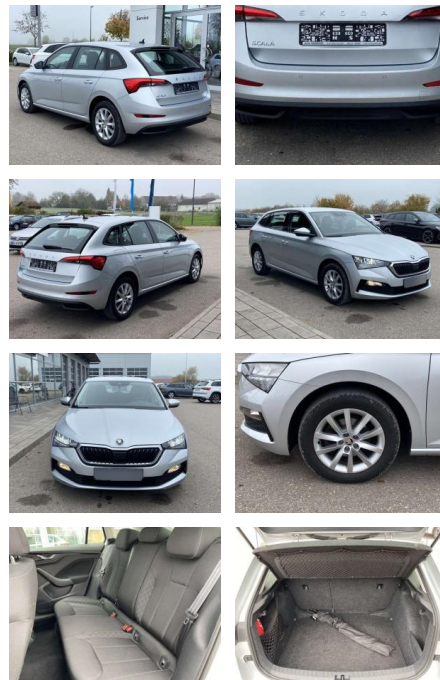

## Skoda Scala 1.6 TDI Ambition 16"

SS00-126615 **Angebotsnr.:**

Erstzulassung:	Kilometer:	Farbe:	Leistung:	Kraftstoffart:
01.06.2020	53.963		85 kW / 116 PS	Benzin

**PREIS**  
**18.690 €**

**FINANZIERUNGSBEISPIEL**  
Laufzeit: 72 Monate      Anzahlung: 25 %  
Basis-Finanzierung:\*      Mtl. Rate:  
Zielraten-Finanzierung:\*\* **158 €**