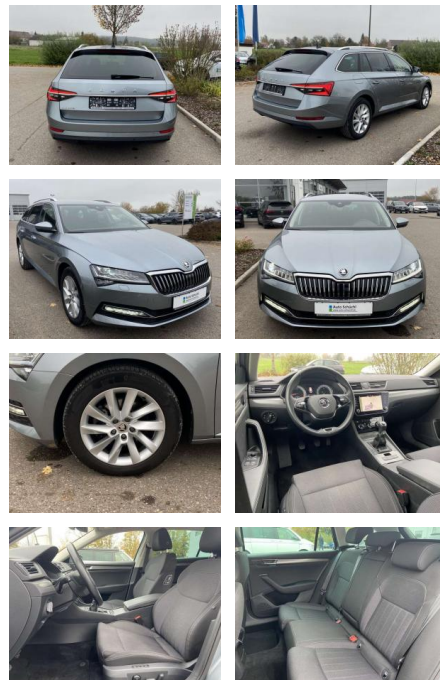

Ihr Ansprechpartner

Herr Khambis Kuraischie
E-Mail: info@azmeppen.de
Telefon: 0162 7741774

Autozentrum Meppen
Lingener Strasse 61 - 49716 Meppen - Tel.: 0162 / 7741774

Skoda Superb Combi 2.0 TDI Style 17"+NAVI+LED

SS00-027718 Angebotsnr.:

Erstzulassung:	Kilometer:	Farbe:	Leistung:	Kraftstoffart:
01.12.2020	53.947		110 kW / 150 PS	Benzin

PREIS
25.180 €

FINANZIERUNGSBEISPIEL

Laufzeit: 72 Monate   Anzahlung: 25 %
Basis-Finanzierung:*   Mtl. Rate:
Zielraten-Finanzierung:** **213 €**

* Basisfinanzierung: Anzahlung: 6.295 Euro, Laufzeit: 72 Monate, Nettodarlehen: 18.885 Euro, Gesamtbetrag: 29.707 Euro, Zinssätze: 7.71% Sollz. (gebunden), 7.99% eff.
** Zielratenfinanzierung: Anzahlung: 6.295 Euro, Laufzeit: 72 Monate, Nettodarlehen: 18.885 Euro, Zielrate: 12.590 Euro, Gesamtbetrag: 31.467 Euro, Zinssätze: 7.71% Sollz. (gebunden), 7.99% eff.,

Vermittlung für: Santander Consumer Bank
Repräsentatives Beispiel gem. § 17 Abs. 4 PAngV. Diese Finanzierungsangebote sind Beispiele. Gerne ermitteln wir für Sie Ihr individuelles Angebot.

Ausstattung

Sicherheit

- Anti-Blockiersystem ABS

Multimedia

- Radio

Interieur

- Sitzheizung vorne Mittelarmlehne vorne Innenspiegel automatisch abblendbar Climatronic Kindersicherung elektrisch betätigt Kindersitzverankerung für Kindersitzsystem ISOFIX Vordersitze el. verstellbar - Fahrersitz mit Memory el. Lendenwirbelstützen vorne Rücksitzbanklehne geteilt umlegbar mit Mittelarmlehne Netztrennwand Make-Up Spiegel
- beleuchtet Multifunktions-Lederlenkrad 2 Leseleuchten vorn und 2 hinten Komfortsitze vorne

Exterieur

- beheizbare Scheibenwaschdüsen vorne elektrische Heckklappe Außenspiegel el. anklapp-/einstell-/beheizbar mit Memory - automatisch abblendbar abgedunkelte Scheiben hinten Leichtmetallräder 17" Licht- und Sicht: LED-Scheinwerfer Tagfahrlicht Dynamic Light Assist für LED-Matrix-Scheinwerfer Licht- und Regensensor Scheinwerferreinigungsanlage Nebelscheinwerfer mit Abbiegelicht Kurvenfahrlicht Technik: Seitenairbags vorne Einparkhilfe vorne und hinten Sprachsteuerung Scheckheftgepflegt Servotronic Berganfahrassistent 6-Gang-Schaltgetriebe Verkehrszeichenerkennung Reifendruckkontrolle Multifunktionsanzeige Colour Start-Stop-Automatik el. Parkbremse inkl. AutoHold-Funktion

- 2x hinten Farbe: Business Grau Metallic -Fr. 08:00-18:00 Uhr
- Samstags bis 16:00 Uhr geöffnet. Gerne beraten wir Sie über günstige Finanzierungsmodelle und nehmen Ihr derzeitiges Fahrzeug in Zahlung. www.auto-schuechl.de/finanzierung Irrtümer
- Änderungen oder Zwischenverkauf vorbehalten. www.auto-schuechl.de

Weiteres

- Diesel
- Pakete: Businesspaket Amundsen

STÄNDIG ÜBER 15.000 FAHRZEUGE IM BESTAND!