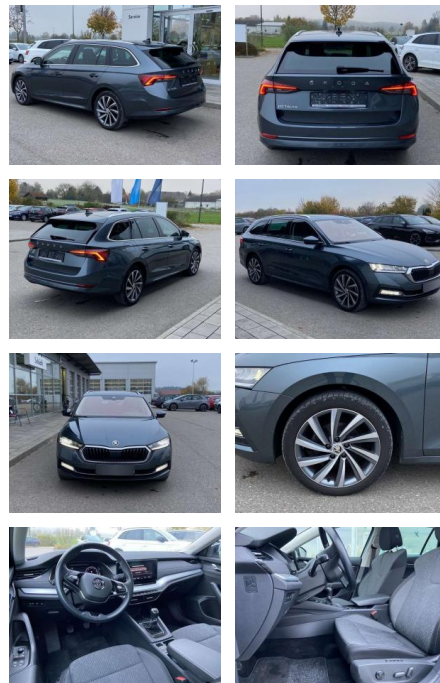

Ihr Ansprechpartner

Herr Besart Mustafa
E-Mail: info@azmeppen.de
Telefon: 0160 90201020

Autozentrum Meppen
Lingener Strasse 61 - 49716 Meppen - Tel.: 0162 / 7741774

Skoda Octavia Combi 1.5 TSI Style 18"

SS00-028785 **Angebotsnr.:**