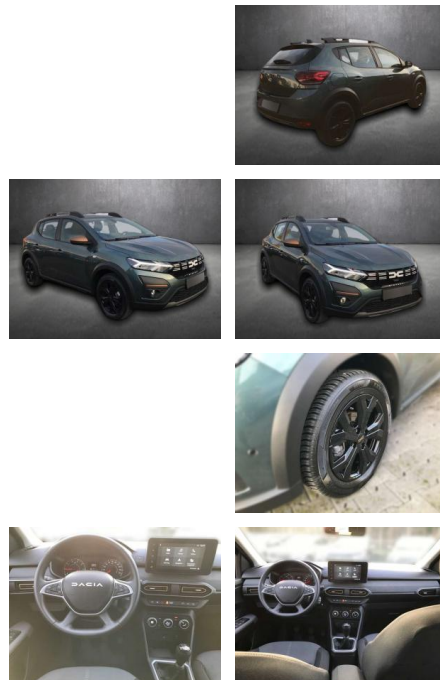

AR15-WW_16946 Angebotsnr.:

Erstzulassung:	Kilometer:	Farbe:	Leistung:	Kraftstoffart:
01.01.2024	17.359	Grün	81 kW / 110 PS	Benzin

PREIS
21.070 €

FINANZIERUNGSBEISPIEL

Laufzeit: 72 Monate Anzahlung: 25 %
Basis-Finanzierung:* Mtl. Rate:
Zielraten-Finanzierung:** **178 €**