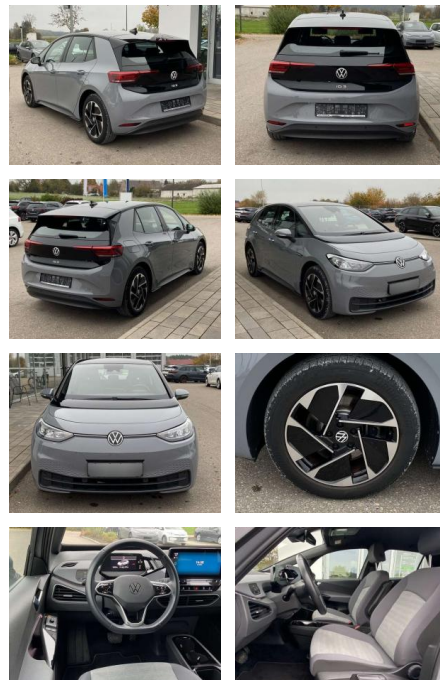

SS00-056747 **Angebotsnr.:**

Erstzulassung:	Kilometer:	Farbe:	Leistung:	Kraftstoffart:
01.04.2021	28.220		150 kW / 204 PS	Benzin

PREIS
24.250 €

FINANZIERUNGSBEISPIEL
Laufzeit: 72 Monate Anzahlung: 25 %
Basis-Finanzierung:* Mtl. Rate:
Zielraten-Finanzierung:** **205 €**