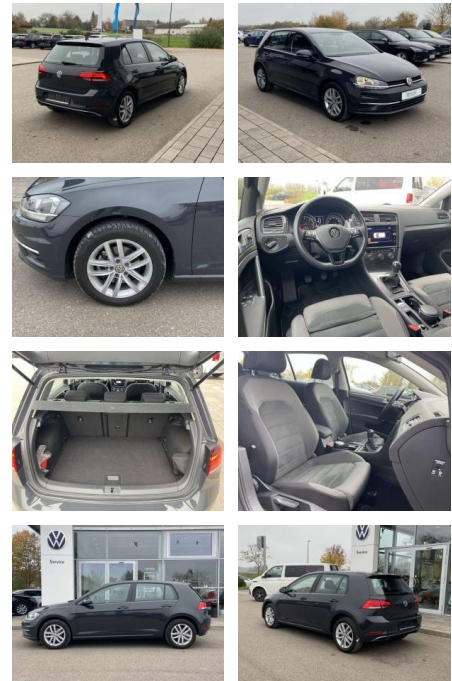

SS00-203579 **Angebotsnr.:**

Erstzulassung:	Kilometer:	Farbe:	Leistung:	Kraftstoffart:
01.07.2019	34.874		85 kW / 116 PS	Benzin

PREIS
18.790 €

FINANZIERUNGSBEISPIEL

Laufzeit: 72 Monate Anzahlung: 25 %
Basis-Finanzierung:* Mtl. Rate:
Zielraten-Finanzierung:** **159 €**

- Anti-Blockiersystem ABS

Multimedia

- Radio

Interieur

- Sitzheizung vorne Mittelarmlehne vorne Kindersitzverankerung für Kindersitzsystem ISOFIX Rücksitzbanklehne geteilt umlegbar mit Mittelarmlehne ergoActive Sitz mit 14-Wege-Einstellung auf der Fahrerseite klimatisiertes Handschuhfach Sport-Komfortsitze vorne el. Lendenwirbelstütze Fahrersitz mit Massagefunktion Multifunktions-Lederlenkrad 2 Leseleuchten vorn und 2 hinten Make-Up Spiegel
- beleuchtet Vordersitze höhenverstellbar