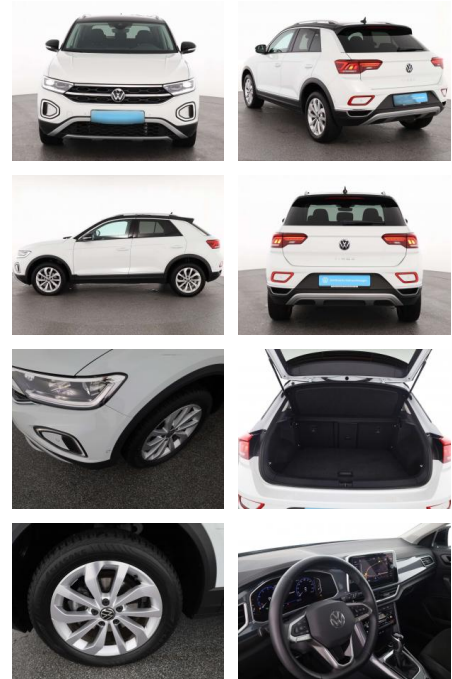

## Volkswagen T-Roc 1.5 TSI Style

AF05-120444 **Angebotsnr.:**

Erstzulassung:	Kilometer:	Farbe:	Leistung:	Kraftstoffart:
15.12.2023	26.807	Diverse	110 kW / 150 PS	Benzin

**PREIS**  
**28.710 €**