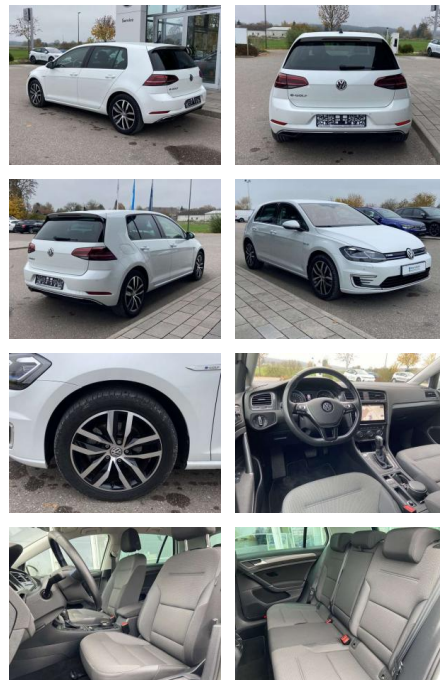

SS00-911714 **Angebotsnr.:**

Erstzulassung:	Kilometer:	Farbe:	Leistung:	Kraftstoffart:
01.06.2020	31.287		100 kW / 136 PS	Benzin

PREIS
18.900 €

FINANZIERUNGSBEISPIEL

Laufzeit: 72 Monate Anzahlung: 25 %
Basis-Finanzierung:* Mtl. Rate:
Zielraten-Finanzierung:** **160 €**