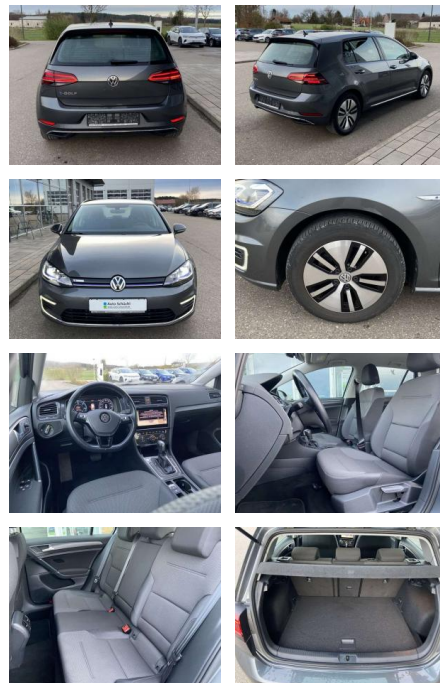

SS00-909157 **Angebotsnr.:**

Erstzulassung:	Kilometer:	Farbe:	Leistung:	Kraftstoffart:
01.02.2020	34.426		100 kW / 136 PS	Benzin

PREIS
19.100 €

FINANZIERUNGSBEISPIEL

Laufzeit: 72 Monate Anzahlung: 25 %
Basis-Finanzierung:* Mtl. Rate:
Zielraten-Finanzierung:** **162 €**