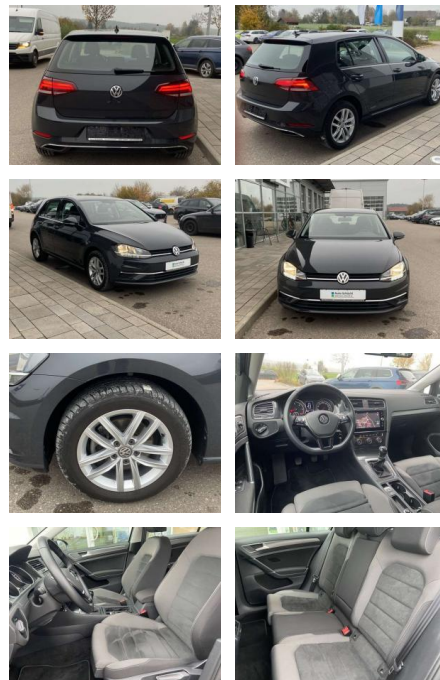

SS00-203954 **Angebotsnr.:**

Erstzulassung:	Kilometer:	Farbe:	Leistung:	Kraftstoffart:
01.07.2019	28.786		85 kW / 116 PS	Benzin

PREIS
19.000 €

FINANZIERUNGSBEISPIEL

Laufzeit: 72 Monate Anzahlung: 25 %
Basis-Finanzierung:* Mtl. Rate:
Zielraten-Finanzierung:** **161 €**