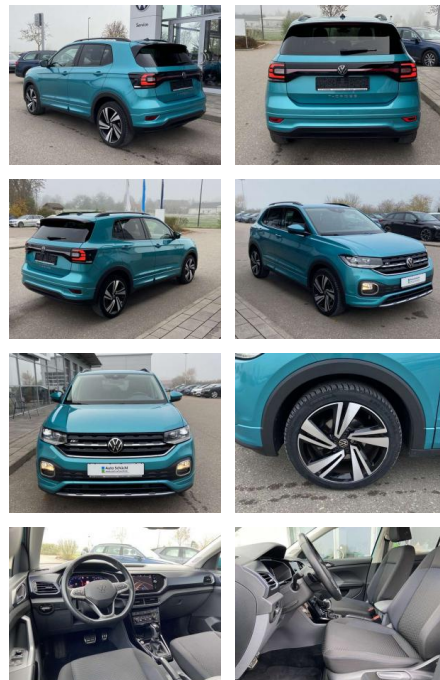

SS00-006945 **Angebotsnr.:**

Erstzulassung:	Kilometer:	Farbe:	Leistung:	Kraftstoffart:
01.10.2020	28.809		110 kW / 150 PS	Benzin

PREIS
24.970 €

FINANZIERUNGSBEISPIEL
Laufzeit: 72 Monate Anzahlung: 25 %
Basis-Finanzierung:* Mtl. Rate:
Zielraten-Finanzierung:** **211 €**

Ausstattung

Interieur

- Multifunktions-Lederlenkrad mit Schaltwippen Sitzheizung vorne
Innenspiegel automatisch abblendbar
Lendenwirbelstützen vorne Climatronic
Mittelarmlehne vorne Beifahrersitz
umklappbar Vordersitze höhenverstellbar
Schublade unter dem rechten Vordersitz
Isofix Rücksitzbank und Beifahrersitz

- 2x hinten Farbe: Makena-Türkis Metallic
-Fr. 08:00-18:00 Uhr
- Samstags bis 16:00 Uhr geöffnet. Gerne
beraten wir Sie über günstige
Finanzierungsmodelle und nehmen Ihr
derzeitiges Fahrzeug in Zahlung.
www.auto-schuechl.de/finanzierung
Irrtümer
- Änderungen oder Zwischenverkauf
vorbehalten. www.auto-schuechl.de