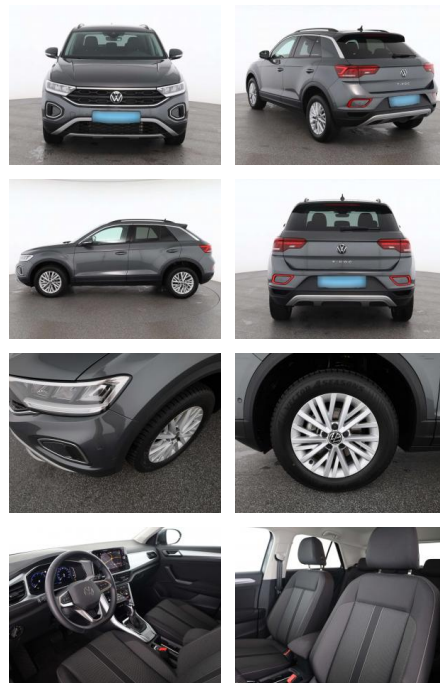

Erstzulassung:	Kilometer:	Farbe:	Leistung:	Kraftstoffart:
24.04.2023	19.998	Grau	110 kW / 150 PS	Benzin

PREIS
27.680 €

FINANZIERUNGSBEISPIEL

Laufzeit: 72 Monate Anzahlung: 25 %
Basis-Finanzierung:* Mtl. Rate:
Zielraten-Finanzierung:** **234 €**