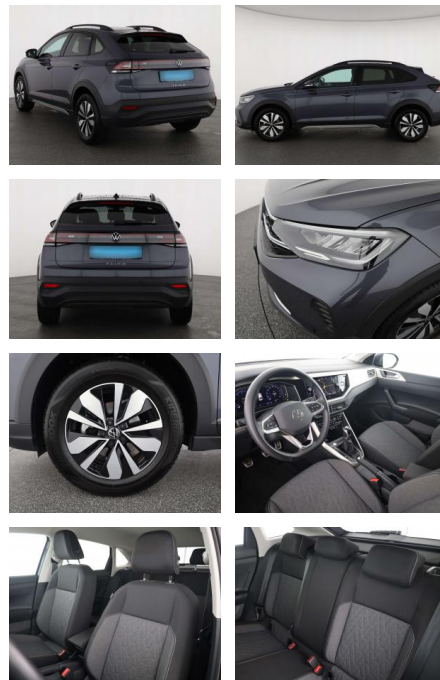

Erstzulassung:	Kilometer:	Farbe:	Leistung:	Kraftstoffart:
13.07.2023	14.406	Grau	70 kW / 95 PS	Benzin

PREIS
21.500 €

FINANZIERUNGSBEISPIEL

Laufzeit: 72 Monate Anzahlung: 25 %
Basis-Finanzierung:* Mtl. Rate:
Zielraten-Finanzierung:** **182 €**