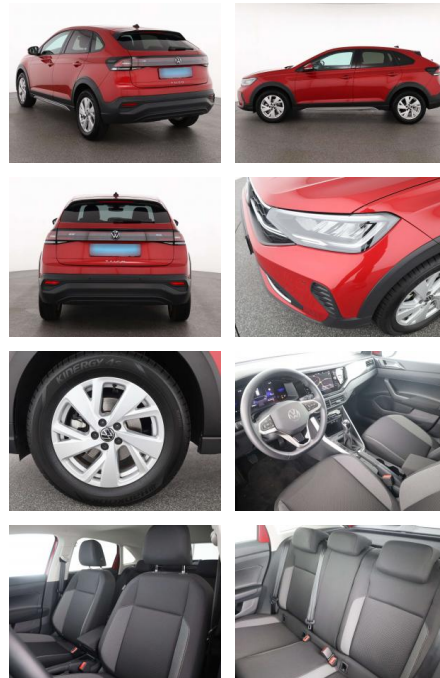

Erstzulassung:	Kilometer:	Farbe:	Leistung:	Kraftstoffart:
04.12.2023	5.086	Diverse	81 kW / 110 PS	Benzin

PREIS
22.530 €

FINANZIERUNGSBEISPIEL
Laufzeit: 72 Monate Anzahlung: 25 %
Basis-Finanzierung:* Mtl. Rate:
Zielraten-Finanzierung:** **191 €**