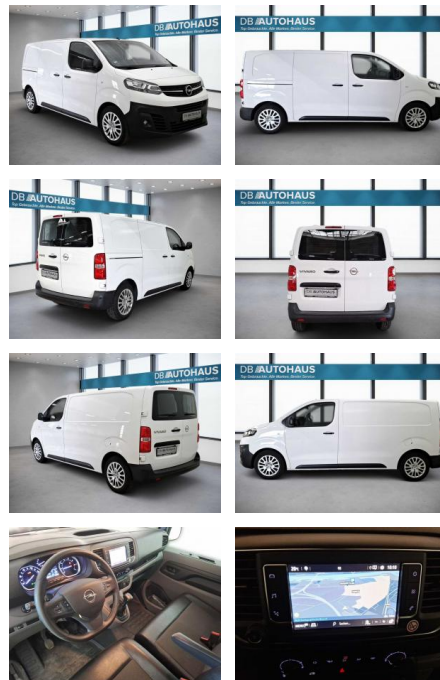

DB03-10023663 Angebotsnr.:

Erstzulassung:	Kilometer:	Farbe:	Leistung:	Kraftstoffart:
01.12.2021	66.868		88 kW / 120 PS	Diesel

PREIS
21.470 €

FINANZIERUNGSBEISPIEL
Laufzeit: 72 Monate Anzahlung: 25 %
Basis-Finanzierung:* Mtl. Rate:
Zielraten-Finanzierung:** **182 €**