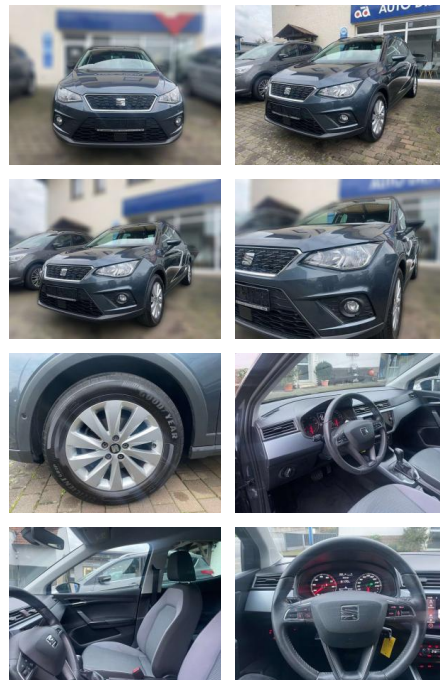

Ihr Ansprechpartner

Herr Besart Mustafa
E-Mail: info@azmeppen.de
Telefon: 0160 90201020

Autozentrum Meppen
Lingener Strasse 61 - 49716 Meppen - Tel.: 0162 / 7741774

Seat Arona

AW51-73279668 Angebotsnr.:

Erstzulassung:	Kilometer:	Farbe:	Leistung:	Kraftstoffart:
01.03.2021	30.658	Grau	81 kW / 110 PS	Benzin