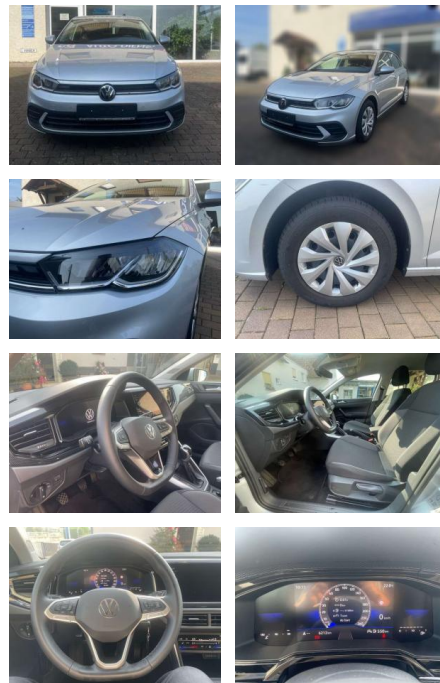

Ihr Ansprechpartner

Herr Besart Mustafa
E-Mail: info@azmeppen.de
Telefon: 0160 90201020

Autozentrum Meppen
Lingener Strasse 61 - 49716 Meppen - Tel.: 0162 / 7741774

Volkswagen Polo

AW51-19070078 Angebotsnr.: