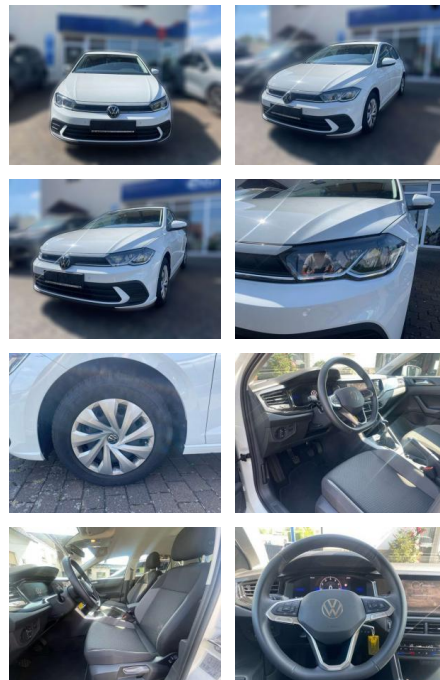

## Volkswagen Polo

AW51-445127876gebotsnr.:

Erstzulassung:	Kilometer:	Farbe:	Leistung:	Kraftstoffart:
01.12.2023	22.448	Weiß	59 kW / 80 PS	Benzin

**PREIS**  
**19.940 €**