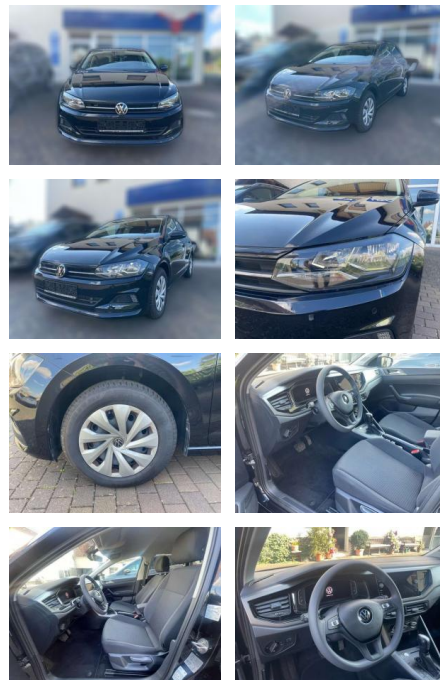

Ihr Ansprechpartner

Herr Besart Mustafa
E-Mail: info@azmeppen.de
Telefon: 0

Autozentrum Meppen
Lingener Strasse 61 - 49716 Meppen - Tel.: 0162 / 7741774

Volkswagen Polo

AW51-185806177gebotsnr.:

Erstzulassung:	Kilometer:	Farbe:	Leistung:	Kraftstoffart:
01.04.2021	33.988	Schwarz	70 kW / 95 PS	Benzin