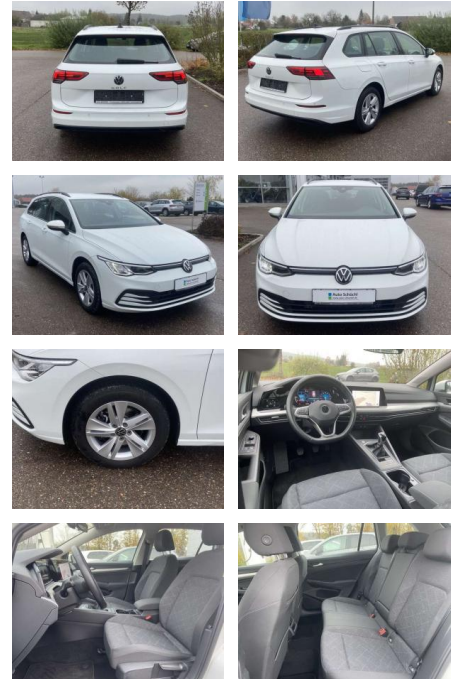

SS00-511183 **Angebotsnr.:**

Erstzulassung:	Kilometer:	Farbe:	Leistung:	Kraftstoffart:
01.05.2021	50.730		85 kW / 116 PS	Benzin

PREIS
21.160 €

FINANZIERUNGSBEISPIEL

Laufzeit: 72 Monate Anzahlung: 25 %
Basis-Finanzierung:* Mtl. Rate:
Zielraten-Finanzierung:** **179 €**