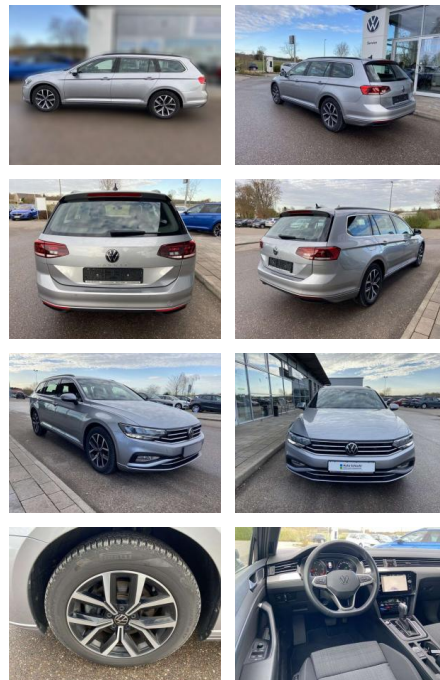

SS00-078052 **Angebotsnr.:**

Erstzulassung:	Kilometer:	Farbe:	Leistung:	Kraftstoffart:
01.07.2022	34.648	Silber	147 kW / 200 PS	Benzin

PREIS
30.230 €

FINANZIERUNGSBEISPIEL
Laufzeit: 72 Monate Anzahlung: 25 %
Basis-Finanzierung:* Mtl. Rate:
Zielraten-Finanzierung:** **256 €**