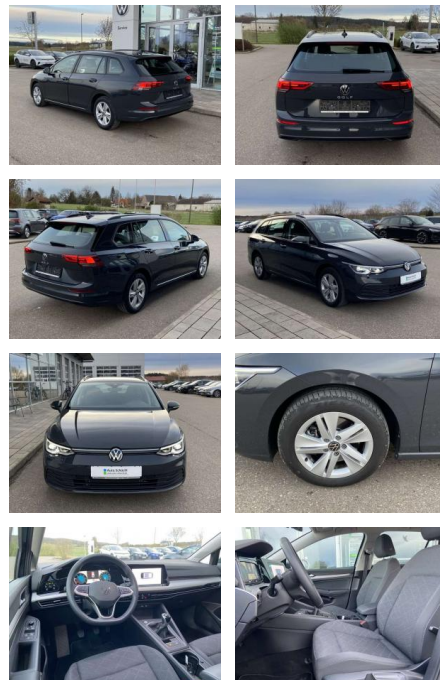

## Volkswagen Golf Variant 2.0 TDI Life NAVI+LED

SS00-803290 **Angebotsnr.:**

Erstzulassung:	Kilometer:	Farbe:	Leistung:	Kraftstoffart:
01.08.2023	25.770		110 kW / 150 PS	Benzin

**PREIS**  
**26.420 €**