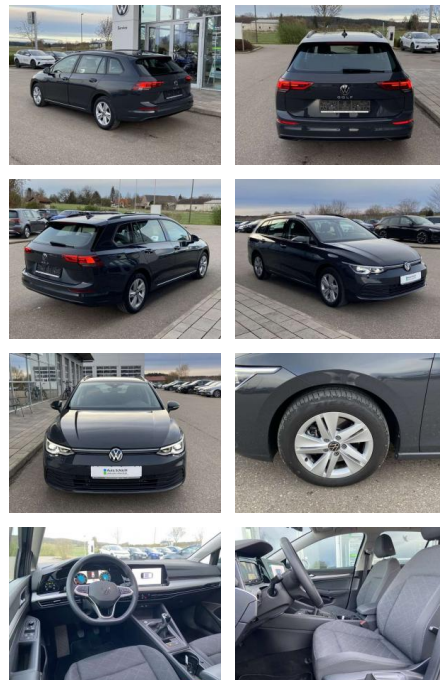

SS00-803290AAngebotsnr.:

VERKAUFT

Erstzulassung:	Kilometer:	Farbe:	Leistung:	Kraftstoffart:
01.08.2023	25.770		110 kW / 150 PS	Benzin

PREIS
27.750 €

FINANZIERUNGSBEISPIEL

Laufzeit: 72 Monate	Anzahlung: 25 %
Basis-Finanzierung:**	Mtl. Rate:
Zielraten-Finanzierung:**	235 €