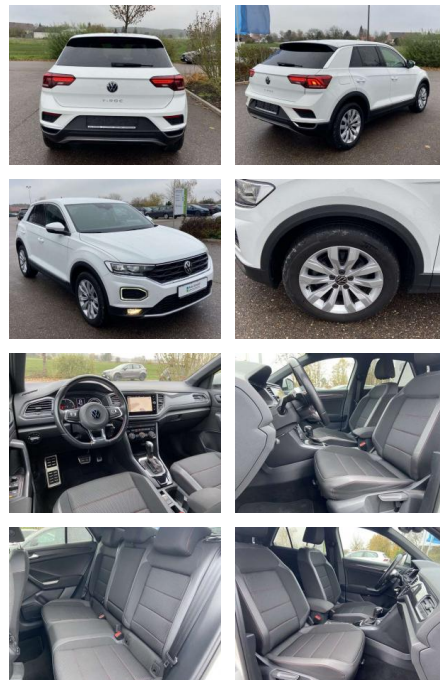

## Volkswagen T-Roc 2.0 TDI DSG SPORT NAVI+LED+AHK

SS00-011987 **Angebotsnr.:**

Erstzulassung:	Kilometer:	Farbe:	Leistung:	Kraftstoffart:
01.09.2021	27.605		110 kW / 150 PS	Benzin

**PREIS**  
**27.140 €**