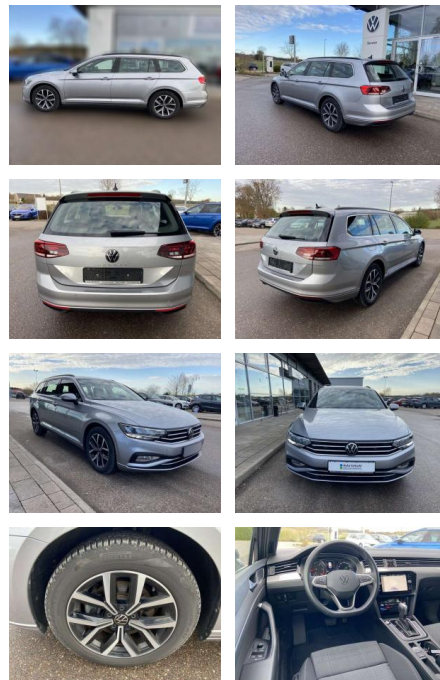

SS00-078052AAngebotsnr.:

Erstzulassung:	Kilometer:	Farbe:	Leistung:	Kraftstoffart:
01.07.2022	34.648	Silber	147 kW / 200 PS	Benzin

PREIS
31.460 €

FINANZIERUNGSBEISPIEL
Laufzeit: 72 Monate Anzahlung: 25 %
Basis-Finanzierung:* Mtl. Rate:
Zielraten-Finanzierung:** **266 €**